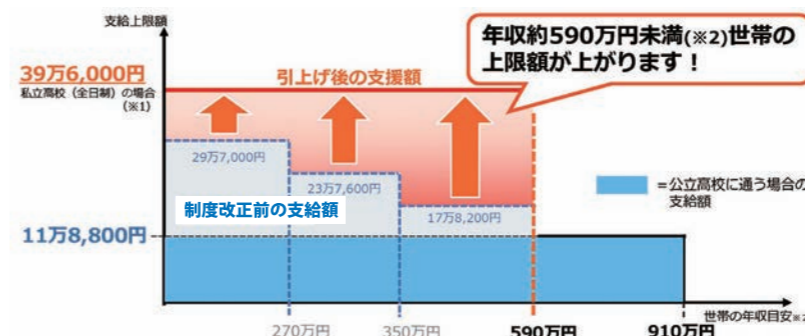

詳しくは下記QRコードから文部科学省HPにてご確認ください。

高校生等への修学支援 検索