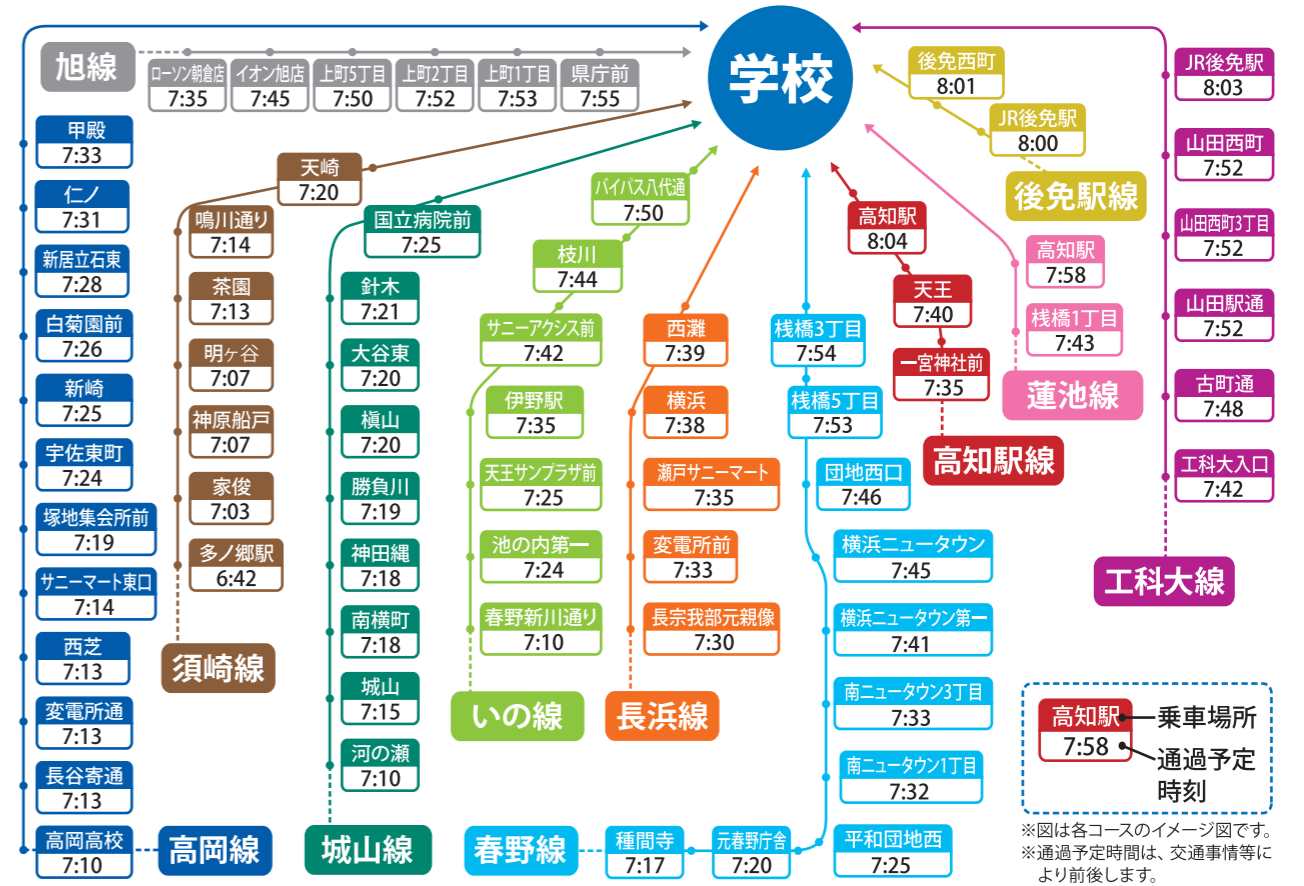

中央高校ならではの充実したサービス！

200円食べ放題学食で学べる食育の推進！

TBS系バラエティ番組など、多くのマスコミに取り上げられた食堂では糖質、脂質、たんぱく質の3大要素にビタミン、ミネラル、食物繊維とバランスのとれた食事を昼食時には200円食べ放題で提供し、担当教職員が食事マナーや栄養バランスを考えた食事方法を指導しています。特に夕食時は親元を離れた寮生たちと、担当教職員が共に食事を摂りコミュニケーションをとりながら以下の点を中心に「食育」を行います。他にも、種類豊富なお弁当(全て200円以内)や、パンの移動販売もほぼ毎日営業。生徒達が飽きることの無い工夫もしています。

- ① しっかり噛んで食べること→噛むことは食事の基本であり、虫歯予防にも効果的です。食物繊維の豊富な野菜を食べて噛む回数を増やしましょう！
- ② どんぶり2杯の大切さ→主食ごはんをプラス1杯追加することで約200キロカロリーエネルギーがアップします。

※食育指導効果として 生徒の体格が良くなり健康に対する意識が向上しました。また、例年になくインフルエンザ罹患等の生徒、学生も激減しました。

家具・エアコン完備の「快適寮生活」

本校の寮管理運営は寮生の自主性を尊重します。共同生活を通じて良好な人間関係の構築を図り、健全で秩序ある寮生活をサポートします。

- 【主な寮室・寮内設備】 ●机・イス・チェスト ●ベッド ●タンス ●エアコン ●娯楽室 ●ランドリールーム ●洗面所 ●トイレ ●浴室

【寮費】(来年度予定)

朝・昼・夜 3食付 + 電気水道代込み + 冷暖房完備 = 1ヶ月… **53,000円**

- ① 青雲寮 (女子寮)
- ② 青雲寮別館
- ③ クラブハウス I
- ④ クラブハウス II
- ⑤ クラブハウス III
- ⑥ 正樹寮本館・新館

充実路線で安心・便利「無料スクールバス」！

来年度予定路線図

※利用乗客数により路線系統の改変や通過時間に変更になる場合があります。

※図は各コースのイメージ図です。 ※通過予定時間は、交通事情等により前後します。

入学金・授業料について

項目	普通科	看護学科	専攻科
入学金	200,000円	200,000円	(専攻科課程進級金)150,000円
毎月の授業料	33,000円	38,000円	40,000円